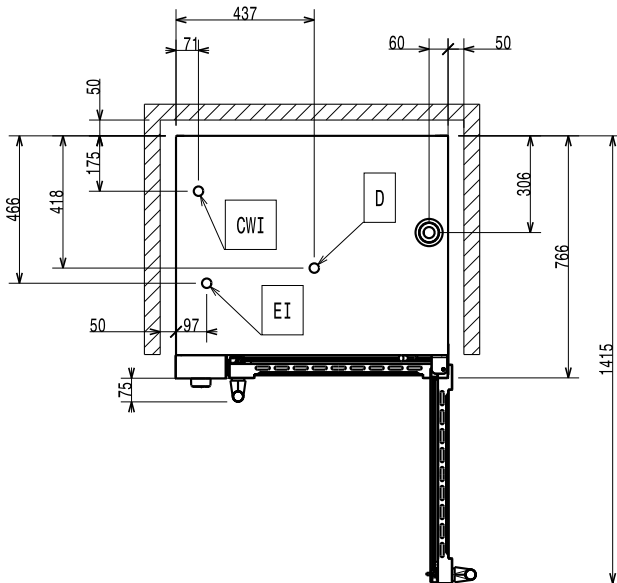

Edestä

Sivulta

- CWI1 = Kylmän veden sisääntulo
 CWI2 = Kylmän veden sisääntulo 2
 D = Poisto
 EI = Sähköliitäntä

Päältä

Sähkö

Jännite:

260687 (EFCE61SSDS) 380-400 V/3N ph/50 Hz

Liitäntäteho, maksimi:

7.7 kW

Kokonaisteho:

7.7 kW

Kapasiteetti

GN:

6 - 1/1 Gastronorm

Avaintieto

Ulkomitat, leveys:

860 mm

Ulkomitat, syvyys:

767 mm

Ulkomitat, korkeus:

633 mm

Nettopaino:

79.5 kg

Johdeväli

60 mm

Kiertoilma

X

Paistomittari

X

Sisämitat, leveys:

560 mm

sisämitat, syvyys: