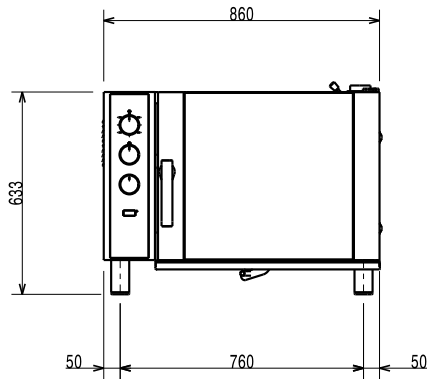

Edestä

Sivulta