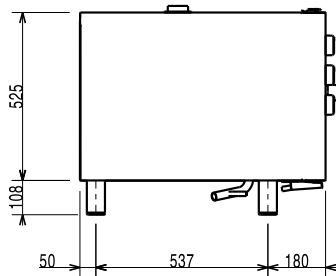

1. CWI1 = Kylmän veden sisääntulo
   CWI2 = Kylmän veden sisääntulo 2
   D = Poisto
   EI = Sähköliitäntä